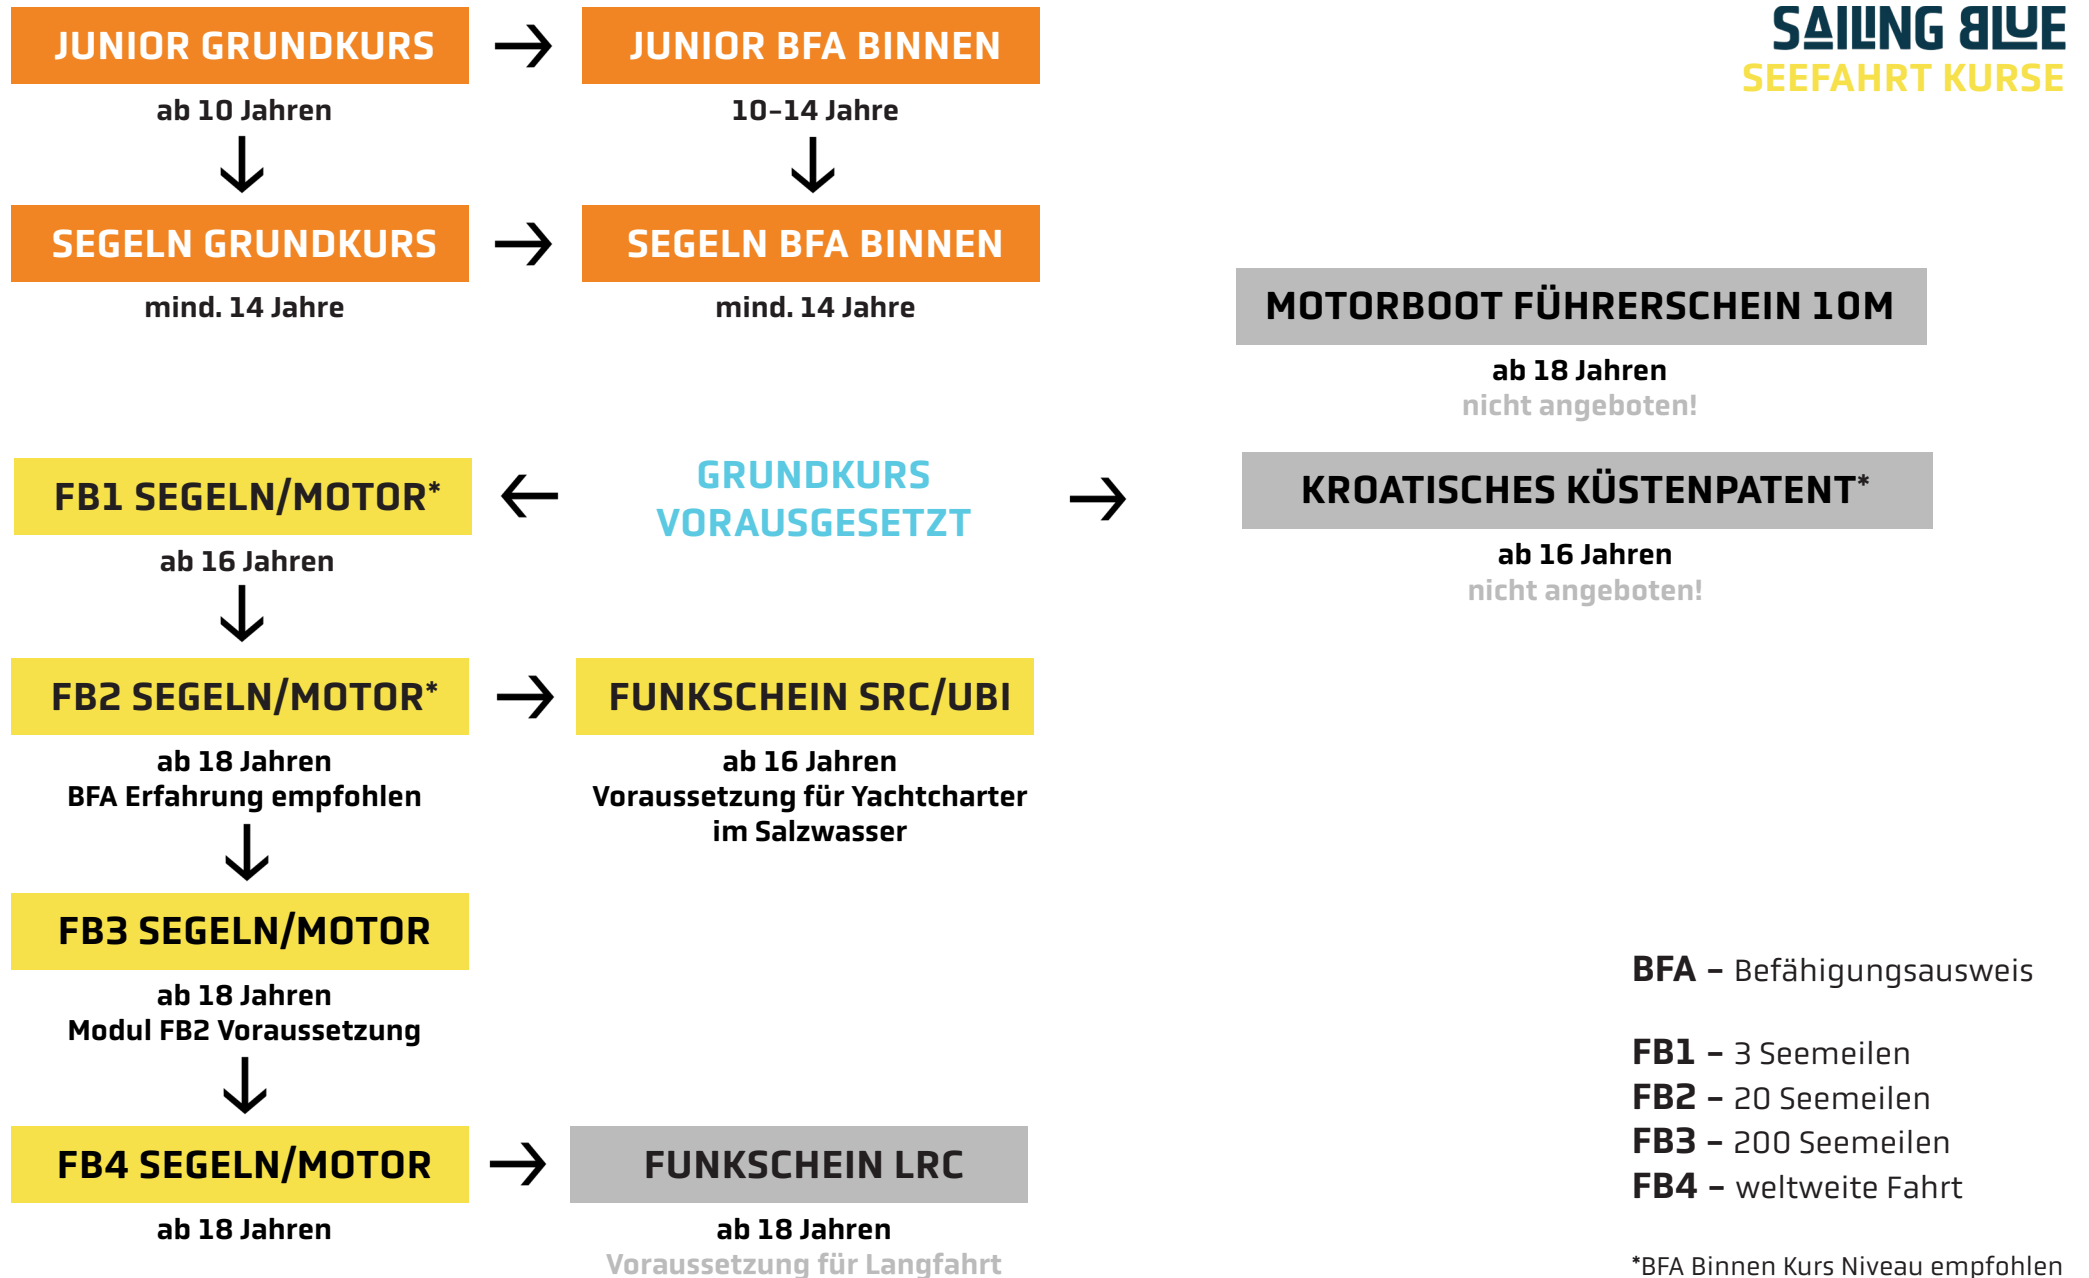

KURSNAVIGATION

SPORTING BLUE
BINNENGEWÄSSER KURSE

SAILING BLUE
SEEFAHRT KURSE

BFA – Befähigungsausweis

FB1 – 3 Seemeilen

FB2 – 20 Seemeilen

FB3 – 200 Seemeilen

FB4 – weltweite Fahrt

*BFA Binnen Kurs Niveau empfohlen